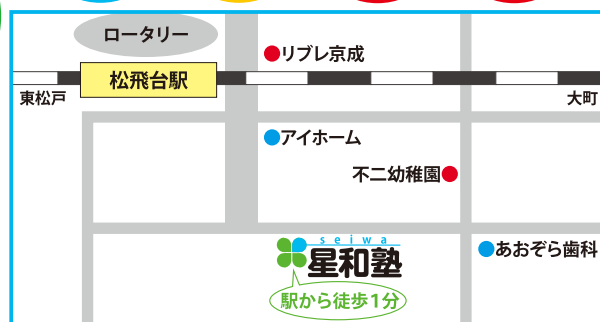

夏期講習!

勉強のやり方がわからない

家でなかなか勉強できない

定期テストの点数が下がった

このままだと第一志望は難しい

そんな自分を変える夏にしませんか?

今年の夏は一度きり。

本気で頑張る君に『星和塾』が応えます。

お気軽にご相談ください。

受付時間 月～金 午後3時から9時まで

047-711-9993

個別指導 **星和塾**

〒272-0801 千葉県市川市大町122-74

無料体験
授業受付中